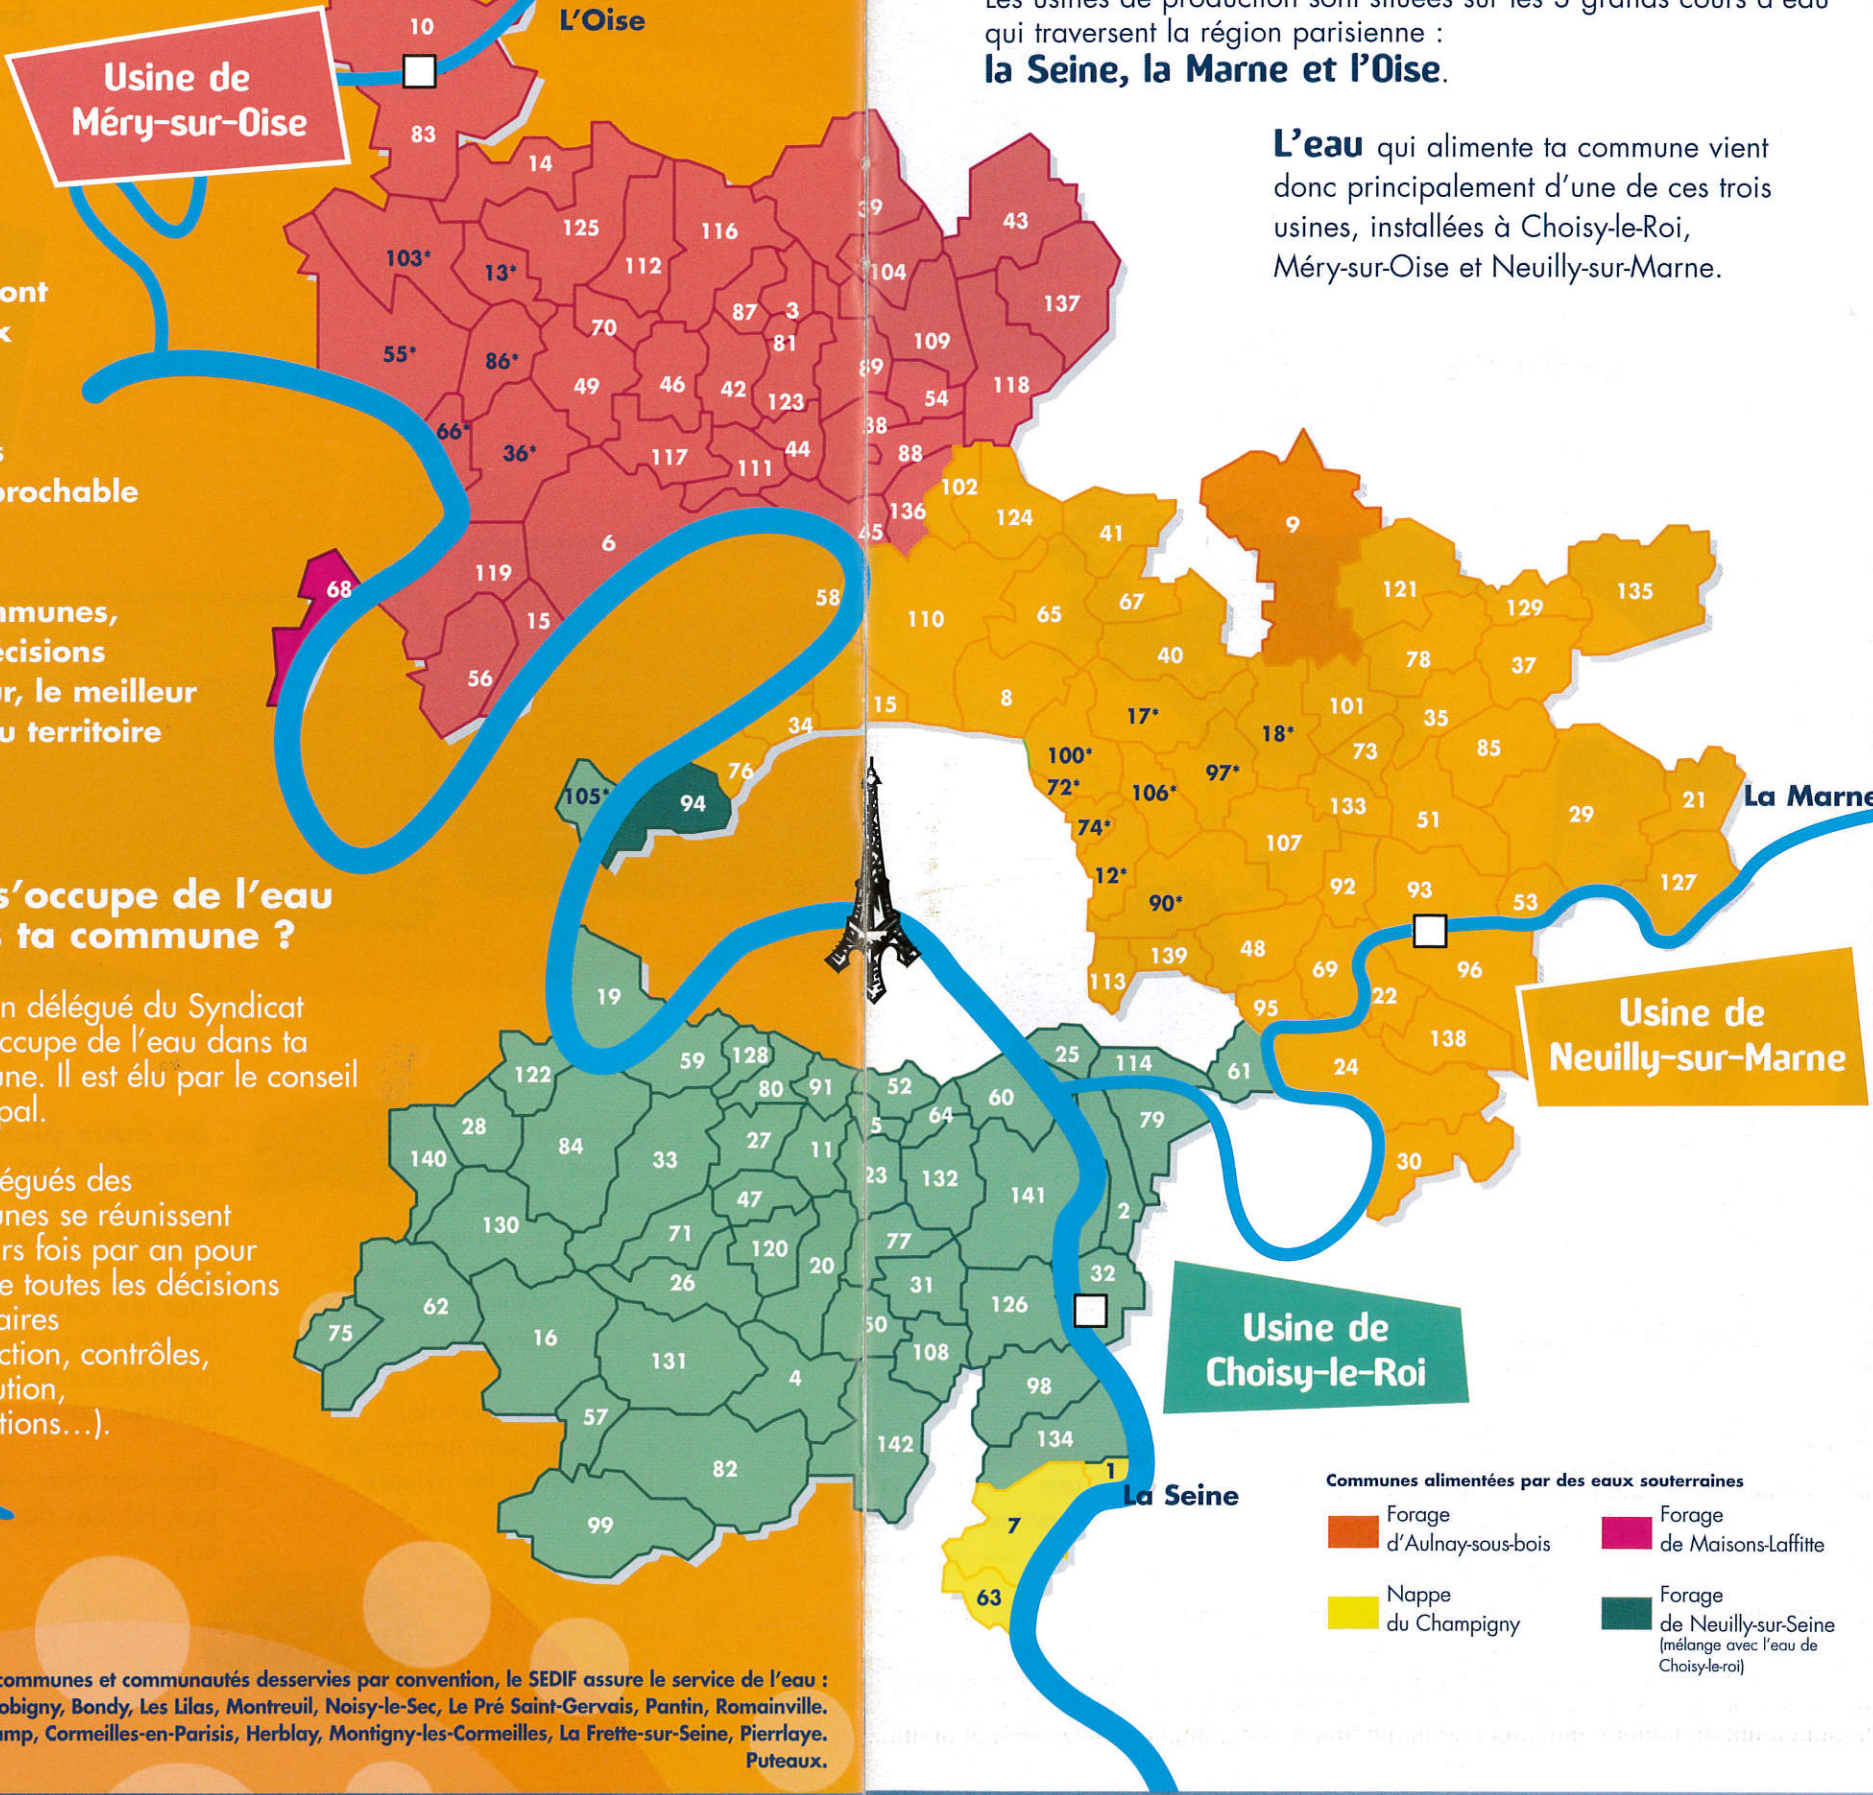

Chaque commune délègue un représentant auprès du Syndicat des Eaux d'Ile-de-France pour gérer l'eau potable.

142 communes unies pour l'eau

En 1923, les maires de 142 communes de la région Ile-de-France se sont associés pour former le Syndicat des Eaux d'Ile-de-France (SEDIF). La mission du Syndicat est de produire et distribuer, aux 4 millions de Franciliens qui habitent ces communes, une eau irréprochable en quantité suffisante.

Fiche d'identité

Le Syndicat des Eaux d'Ile-de-France est le premier distributeur d'eau en France et l'un des tout premiers en Europe.

Ses usines de production figurent parmi les plus performantes du monde.

Où est produite l'eau que tu consommes ?

Les usines de production sont situées sur les 3 grands cours d'eau qui traversent la région parisienne : **la Seine, la Marne et l'Oise.**

L'eau qui alimente ta commune vient donc principalement d'une de ces trois usines, installées à Choisy-le-Roi, Méry-sur-Oise et Neuilly-sur-Marne.